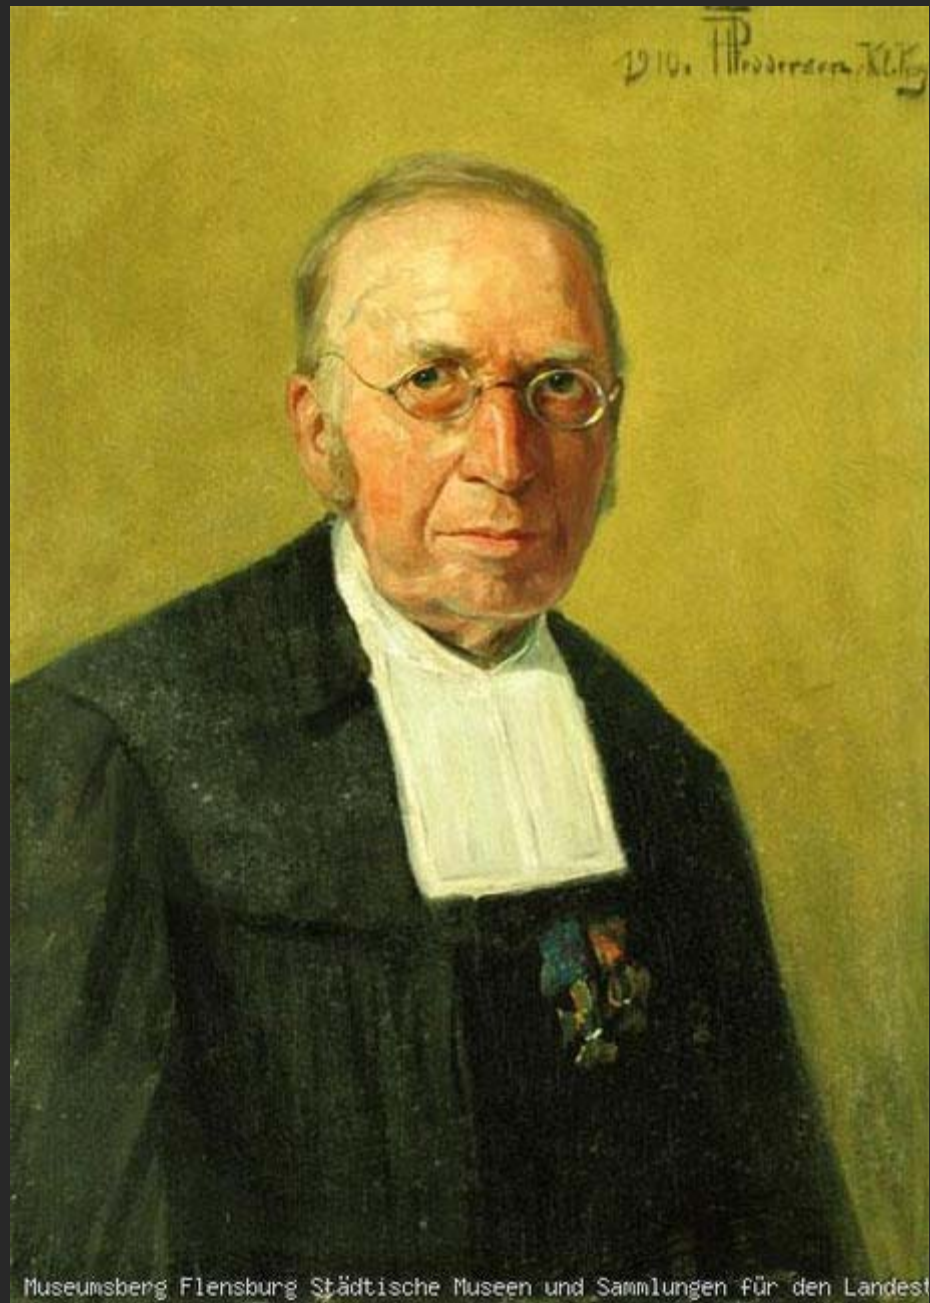

F0776 - Porträt Propst Kier - 1910

Lw./Hartfaserplatte -- 67,9 : 48 cm -- Bez. o. r. 1910 Heddersen Kl. Koog -- Foto: F15 Städtisches Museum Flensburg, Inv.11331