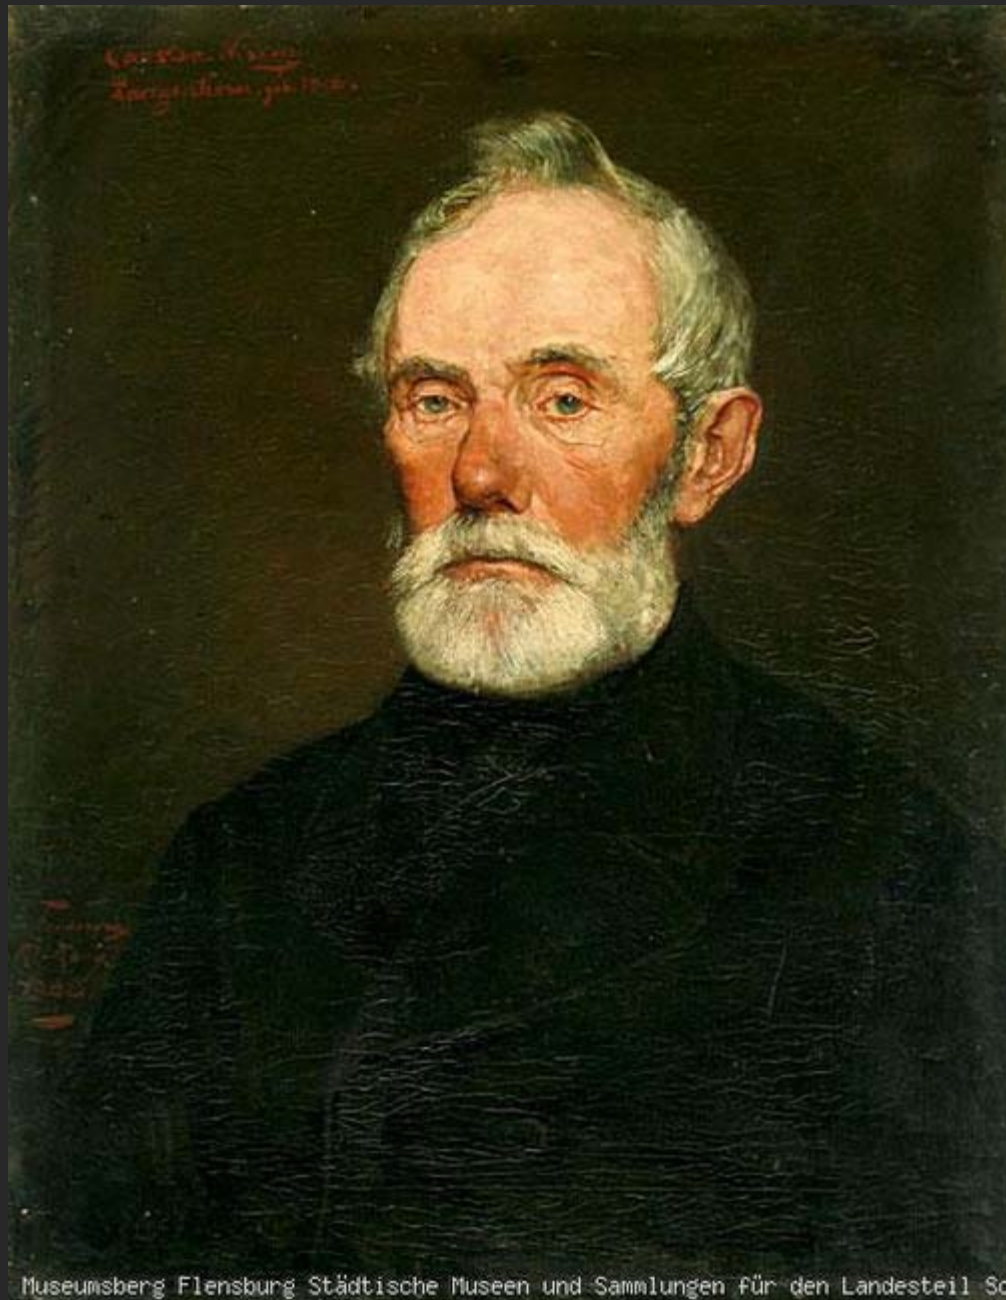

F0394 - Figurenstudie - um 1884

Lw./Holz -- 28,5 : 23 cm -- Nicht bez. -- Foto: F12(c)-V1-2-1 Nordfriesisches Museum, Nissenhaus Husum

F0418 - Porträt Carsten Nissen - 1886

Lw. -- 59 : 45 cm -- Bez. o. l. Carsten Nissen Langenhorn geb. 1818, u. l. (in Schulterhöhe) Feddersen Kl. Koog 86 -- Foto: F15 Städtisches Museum Flensburg