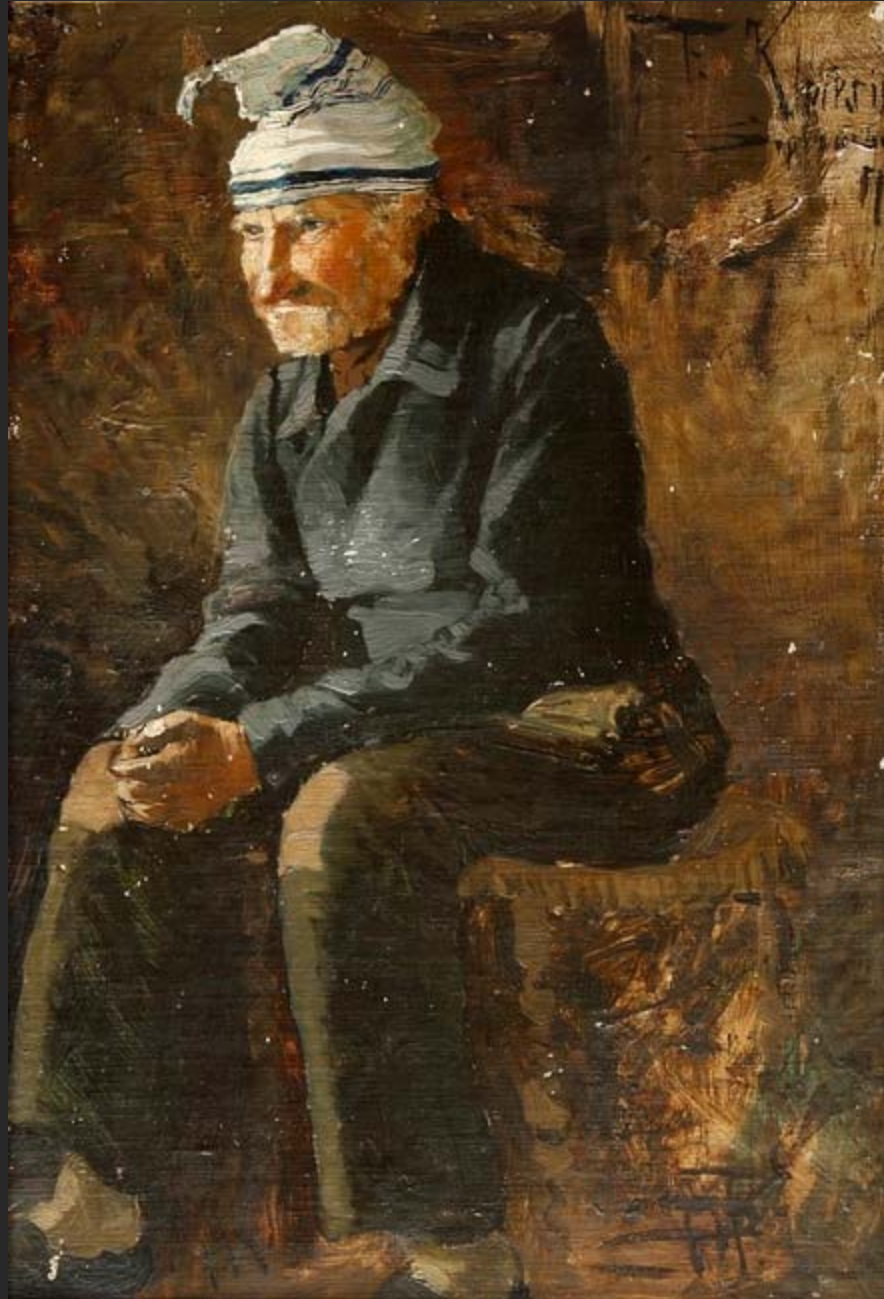

F0184 - Friese - 1876

Lw./Pappe -- 43 : 29 cm -- Bez. o. r. F. Klockries Sept. 76, u. r. -- Foto: F2-2015