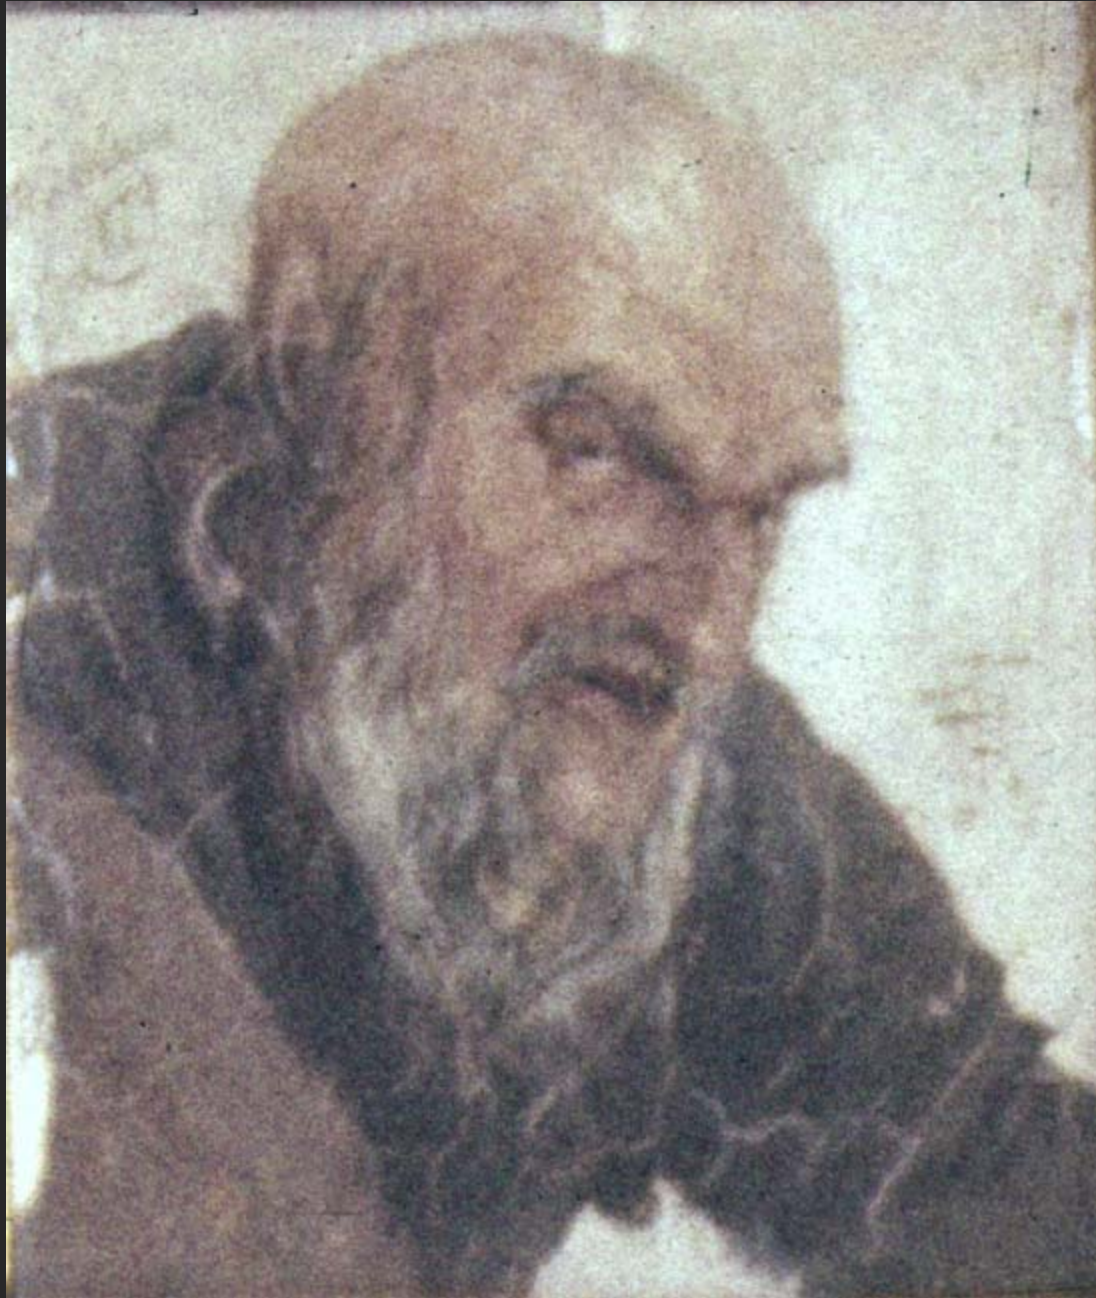

F0100 - Polnische Frauen - 1873
Lw. -- 63 : 44 cm -- Bez. u. I. Feddersen 73 -- Foto: F1

F0101 - **Kopfstudie** - 1873

Pappe -- 12,5 : 11 cm -- Bez. o. l. Warschau 1873, Mitte r. -- Foto: F1